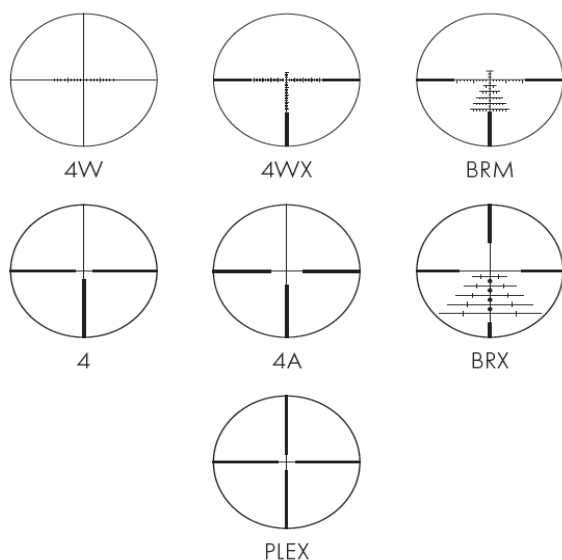

ZÁMĚRNÉ OSNOVY

DENNÍ ZÁMĚRNÉ OSNOVY pro X5, Z5, Z3