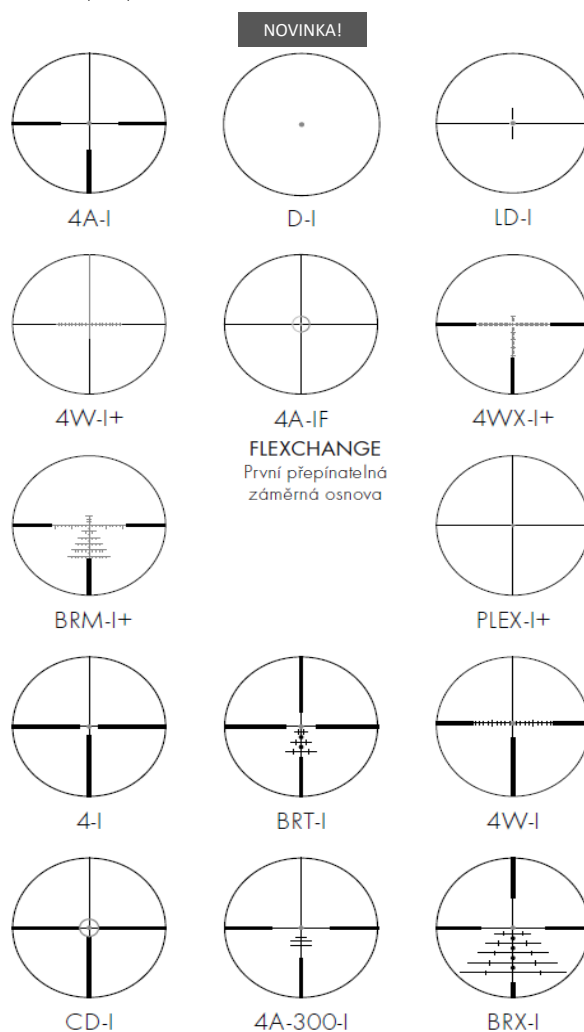

07/2018 Změny v provedení a dodávce, stejně jako tiskové chyby jsou vyhrazeny. Práva ke všem fotografiím a ilustracím vlastní společnost SWAROVSKI OPTIK.

ZÁMĚRNÉ OSNOVY

DENNÍ ZÁMĚRNÉ OSNOVY pro X5, Z5, Z3

DIGITÁLNÍ ZÁMĚRNÁ OSNOVA pro dS

OSVĚTLENÉ ZÁMĚRNÉ OSNOVY pro dS, Z8i, X5i, Z6i

To je pouze schematický náčrt záměrných osnov. Podrobný popis správných rozměrů záměrného bodu naleznete na adrese SUBTENSIONS.SWAROVSKIOPTIK.COM